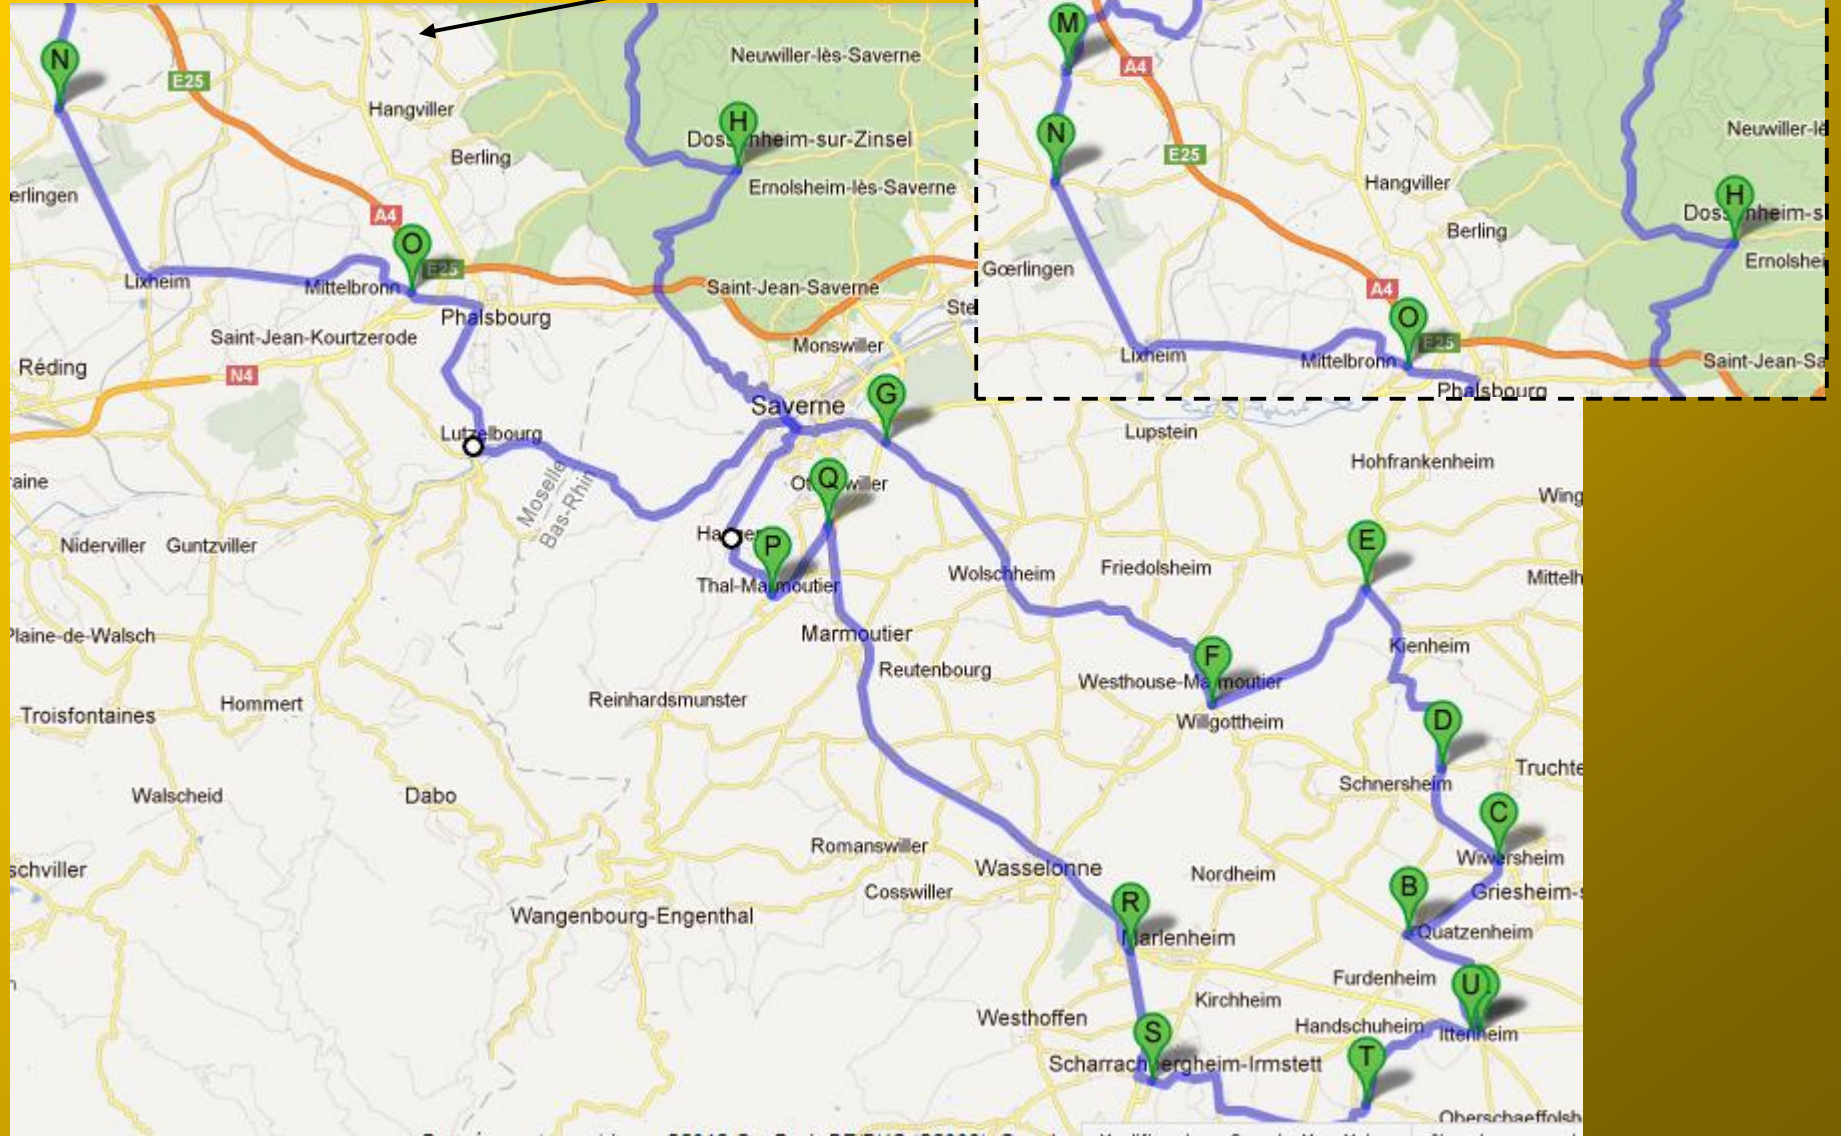

Road book
Strasbourg Petite Pierre Strasbourg
150km 3h30

village	route	commentaire
Ittenheim		
Hurtigheim		
Quatzenheim		
Wiwersheim		
Durningen		
Gougenheim		
Rohr		
Landersheim		
Saverne		
Col de saverne		
Petite Pierre		
Asswiller	D9	
Bettwiller		
Gungwiller		
Driengen		
Weyer		
Hirschland		
Rauwiller		
Lixheim		

village	route	commentaire
Hérange		
Mittelbronn		
Lutzelbourg		
Saverne		
Haegen		
Thal-Marmoutier		
Marmoutier		
Wasselone		
Odratzheim		
Scharrachbergheim		
Dahlenheim		
Osthoffen		
Handschusheim		
Ittenheim		